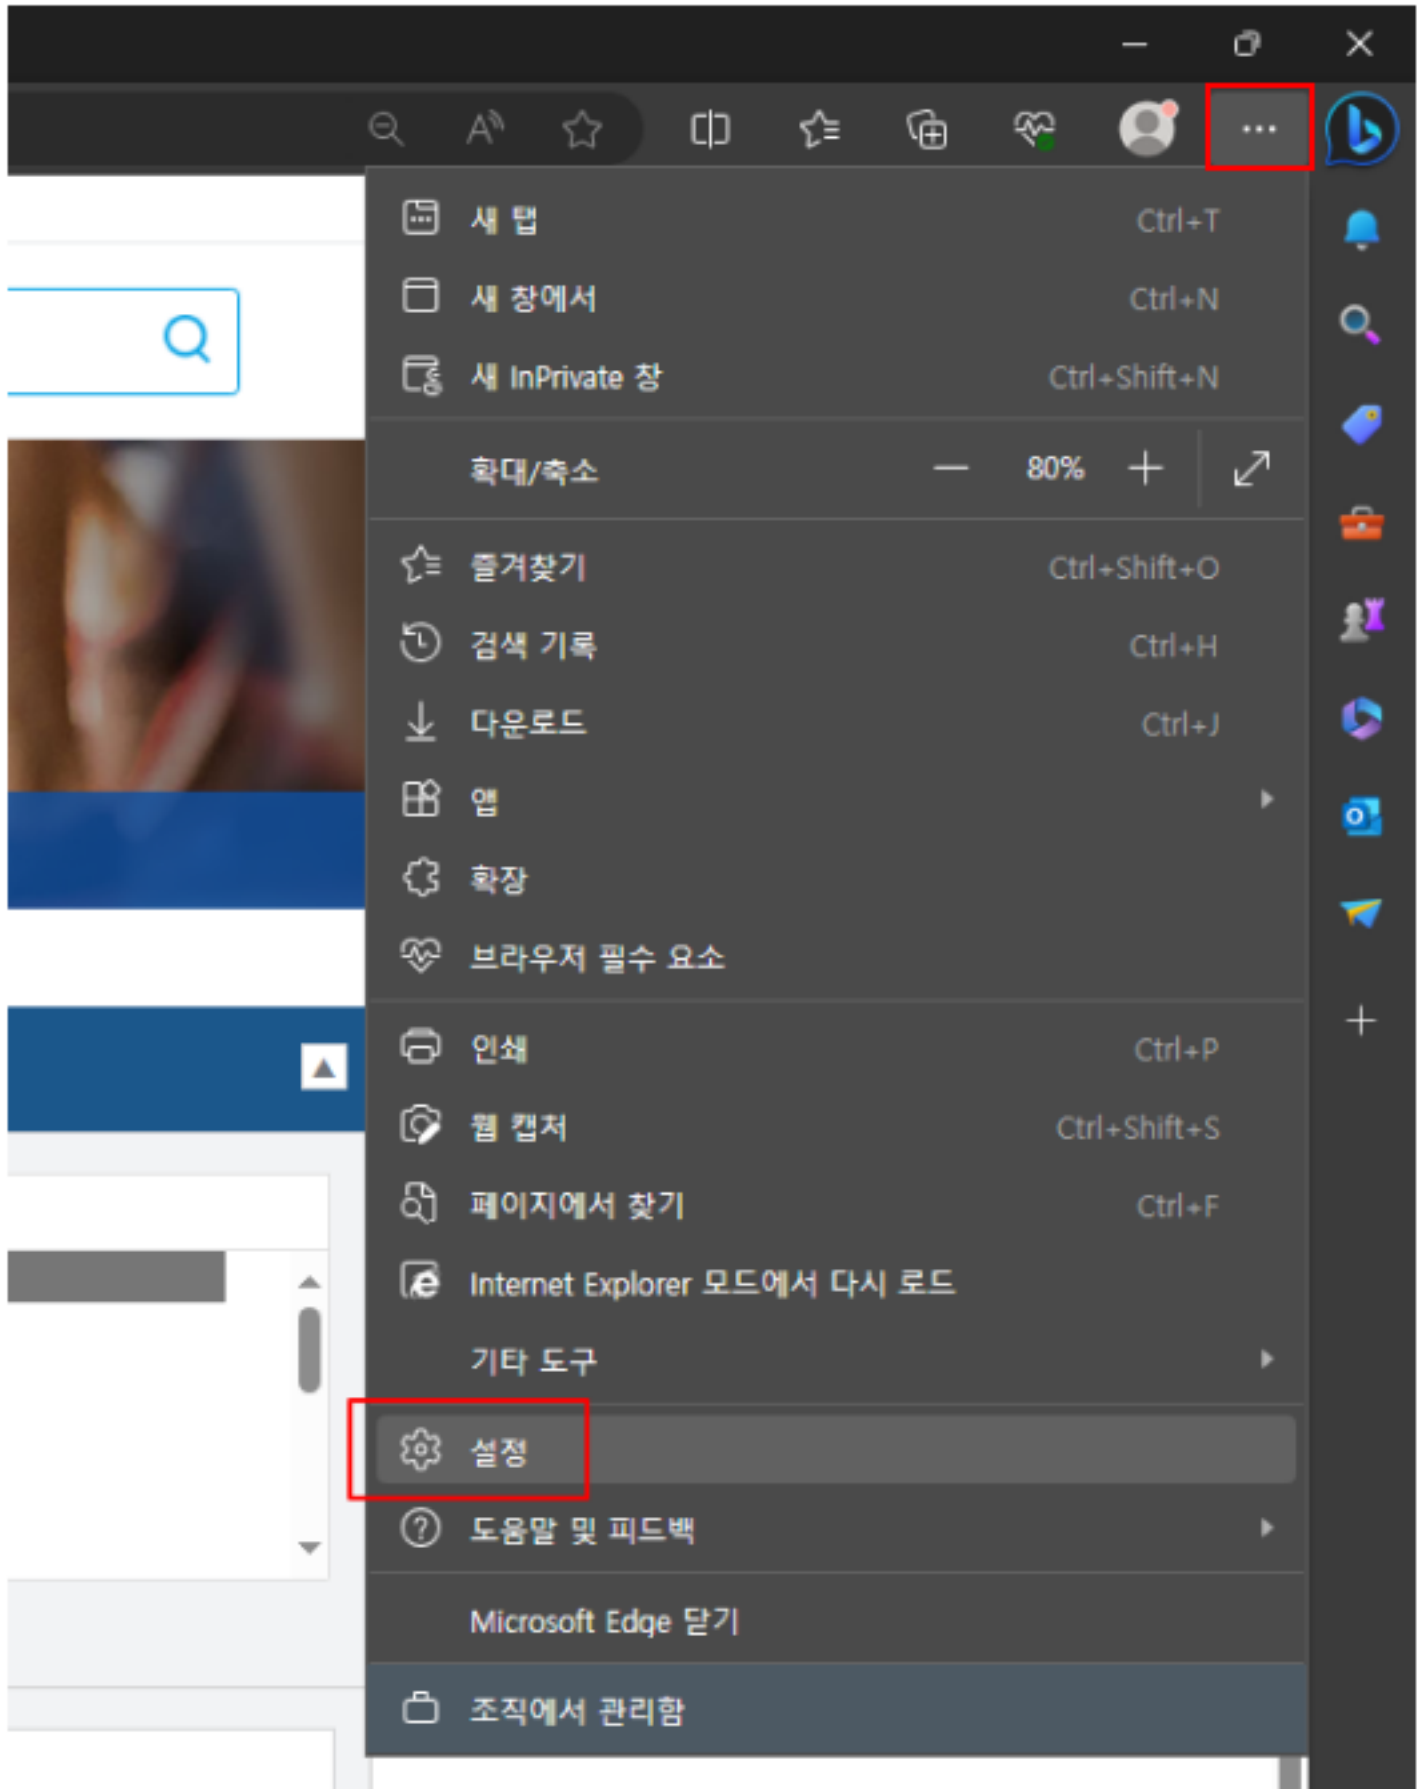

1. 웹 브라우저 실행 후 아래와 같이 설정 페이지로 이동합니다.

2. 설정 → 개인정보, 검색 및 서비스 → 예외

설정

설정 검색

- 프로필
- 개인 정보, 검색 및 서비스**
- 브라우저 디스플레이
- 사이드바
- 시작, 홈 및 새 탭
- 잘라내기, 복사 및 붙여넣기
- 쿠키 및 사이트 권한
- 기본 브라우저
- 다운로드
- 가족 보호 설정
- 언어
- 프린터
- 시스템 및 성능
- 원래대로 설정
- 휴대폰 및 기타 장치
- 접근성
- Microsoft Edge 정보